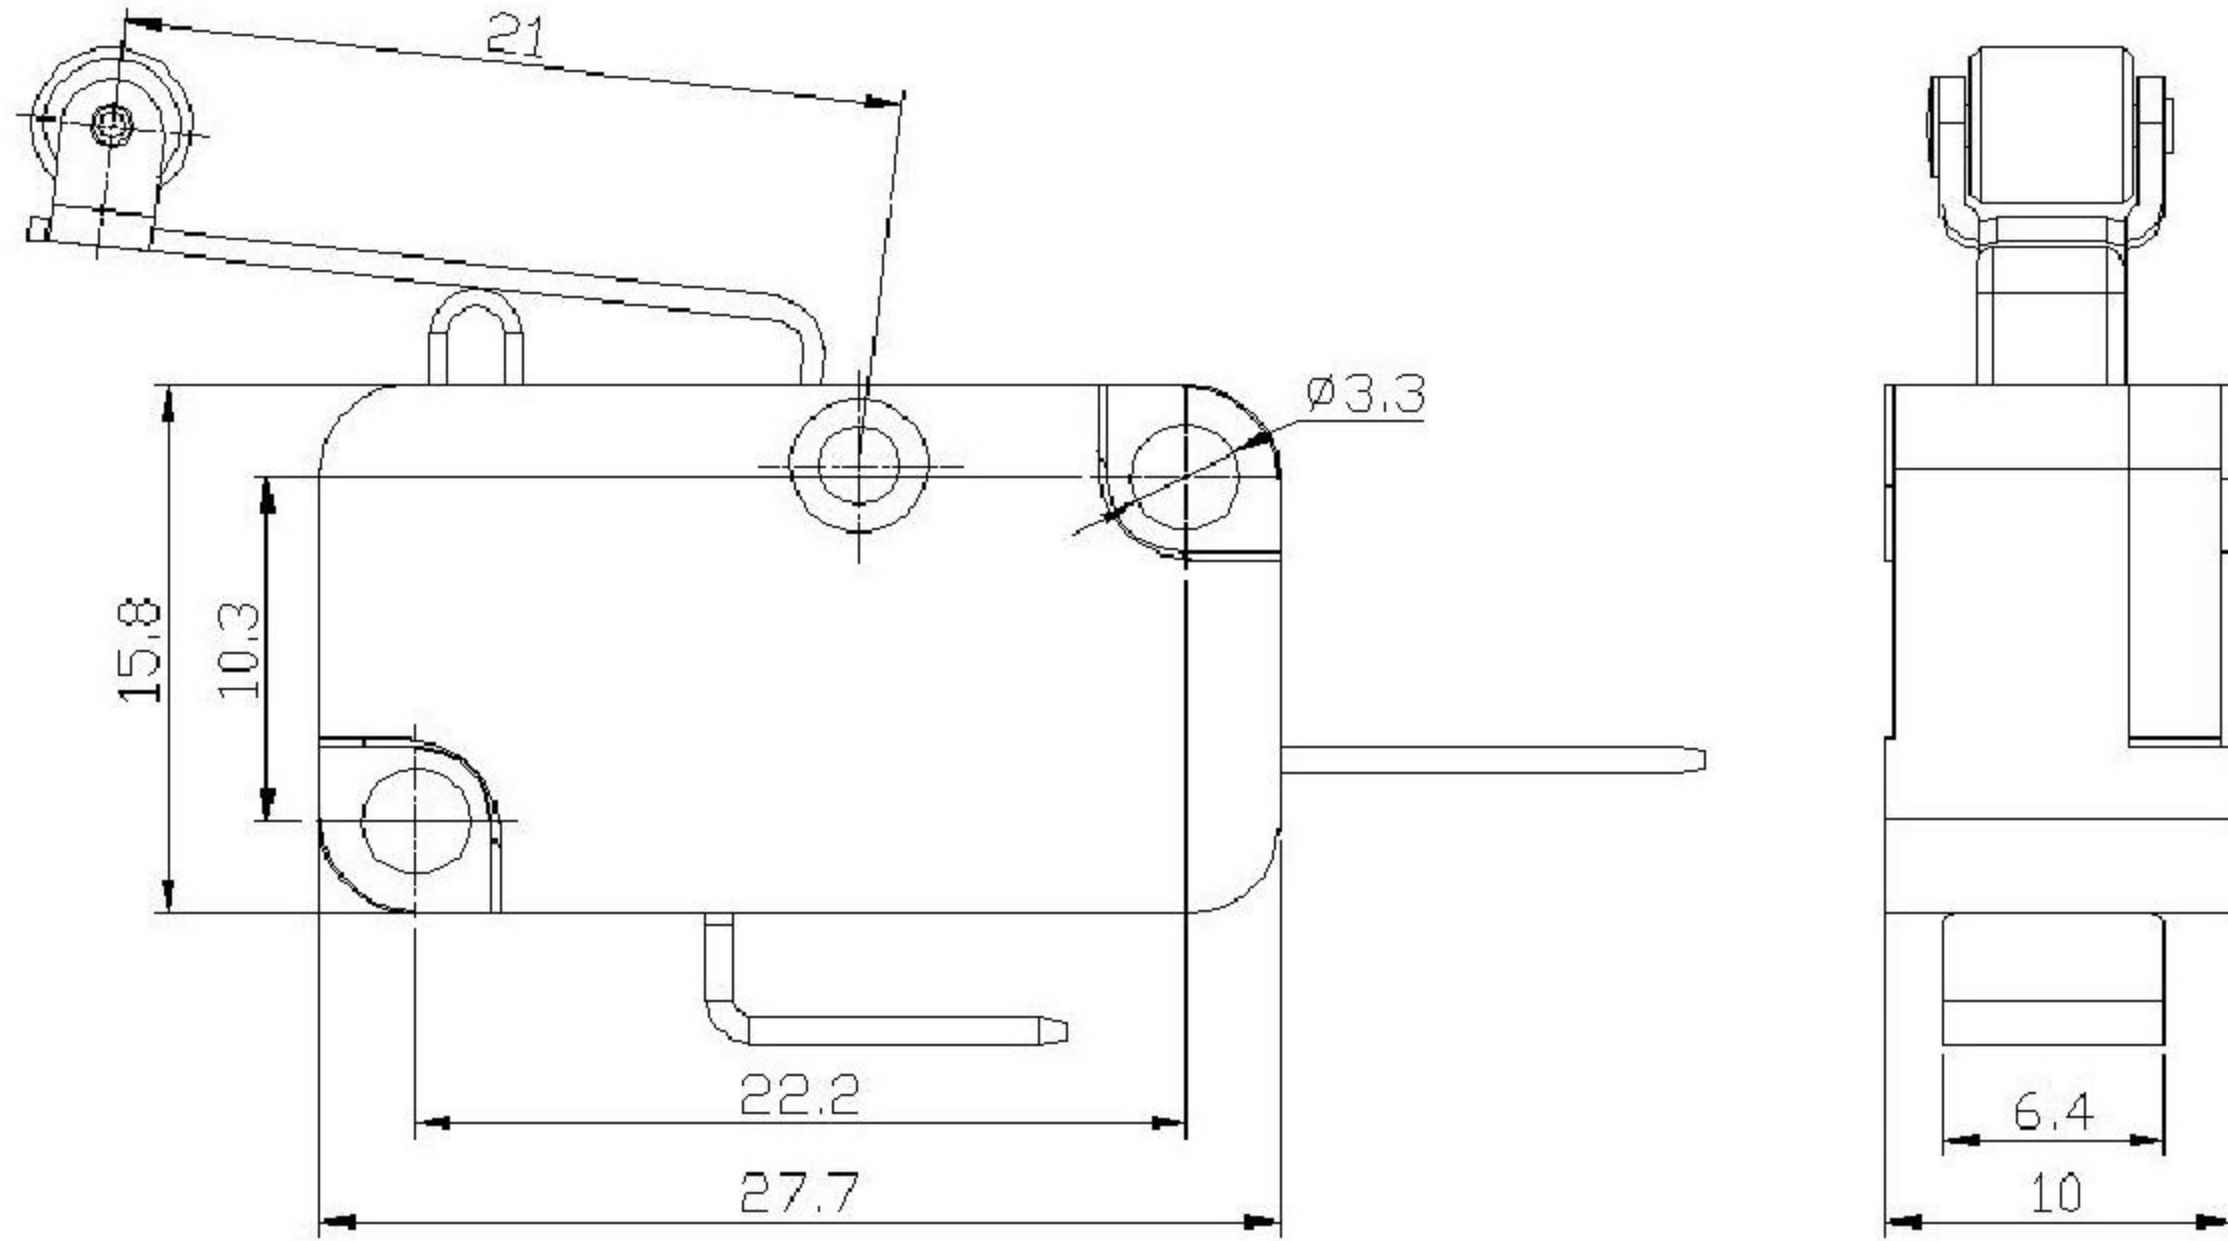

开关外形尺寸:

注: "*"□表示关键尺寸(3个).

8					TOLERANCE				
7					UNLESS SPECIFIED				
6					WITHIN 1.5mm : ±0.1mm	A	2012-8-13	初版	
5	SPRING	SUS	1	NATURAL	OVER 1.5mm : ±0.2mm	ISSUE	DATE	DESCRIPTIONS OF REVISION	
4	CAM STICK	SUS	1	NATURAL	TITLE : Miocro Switch			UNIT : mm	DRWG NO.:
3	CASE	PA66/BRASS STRIP	1	GREY/Ag PLATED	MODEL:			SCALE: 5:1	DWN.
2	COVER	PA66	1	BLACK	东莞市溪榜电子有限公司				2012-8-13
1	KNOB	PA66/PBS C5210R-EH	1	WHITE/Ag CLAD				CHK'D	2012-8-13
NO.	PARTS	MATERIALS	Q'TY					APPD.	