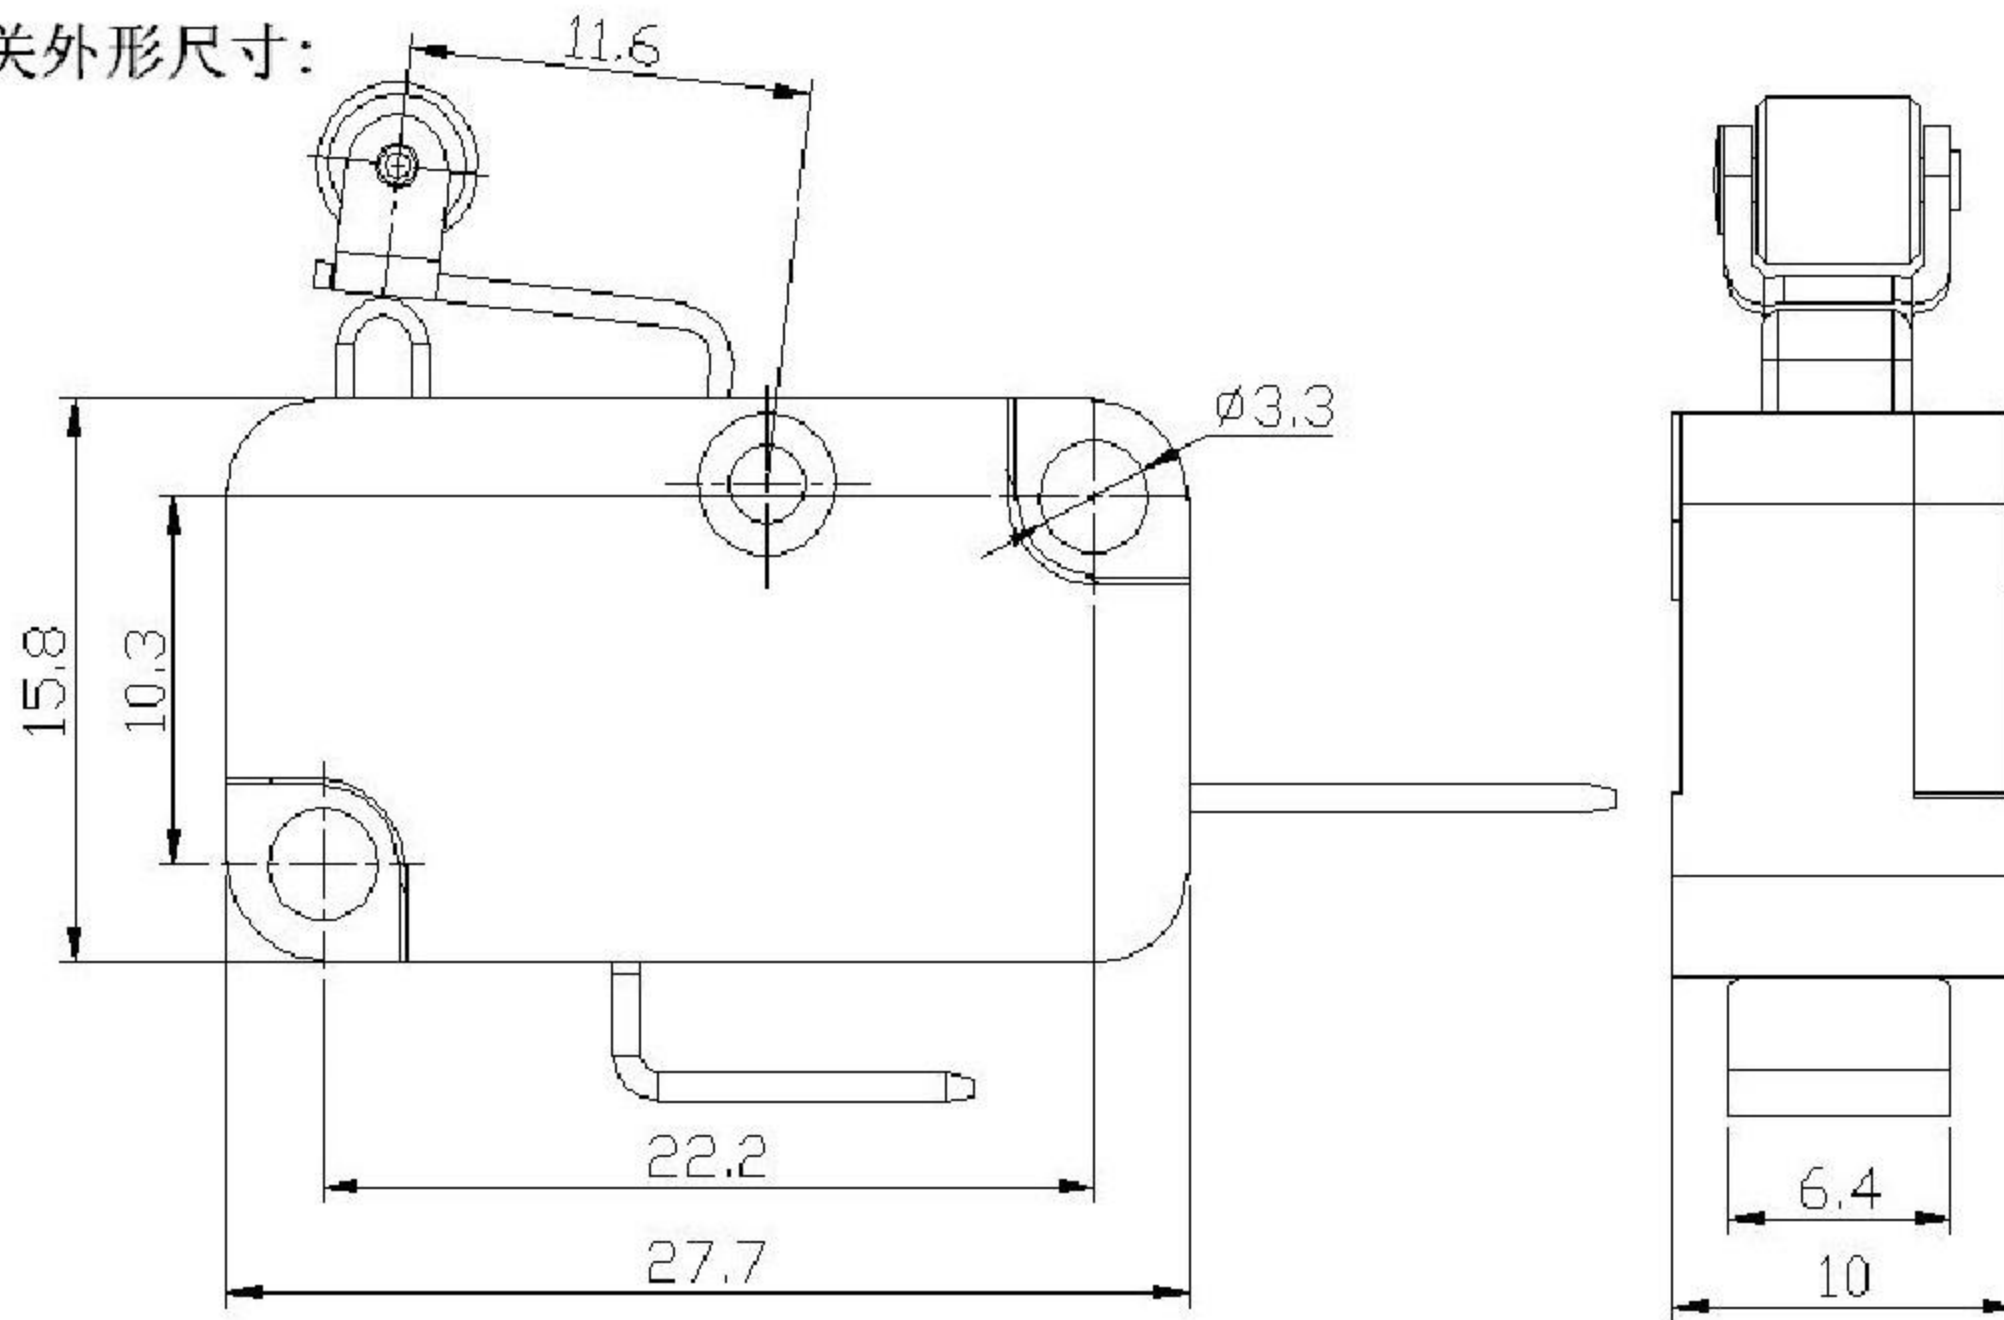

开关外形尺寸:

注: "*"□表示关键尺寸(3个).

8					TOLERANCE				
7					UNLESS SPECIFIED				
6					WITHIN 1.5mm : ±0.1mm	A	2012-8-13	初版	
5	SPRING	SUS	1	NATURAL	OVER 1.5mm : ±0.2mm	ISSUE	DATE	DESCRIPTIONS OF REVISION	
4	CAM STICK	SUS	1	NATURAL	TITLE : Miocro Switch			UNIT : mm	DRWG NO.:
3	CASE	PA66/BRASS STRIP	1	GREY/Ag PLATED	MODEL:			SCALE: 5:1	DWN.
2	COVER	PA66	1	BLACK	东莞市溪榜电子有限公司				2012-8-13
1	KNOB	PA66/PBS C5210R-EH	1	WHITE/Ag CLAD				CHK'D	2012-8-13
NO.	PARTS	MATERIALS	Q'TY					APPD.	