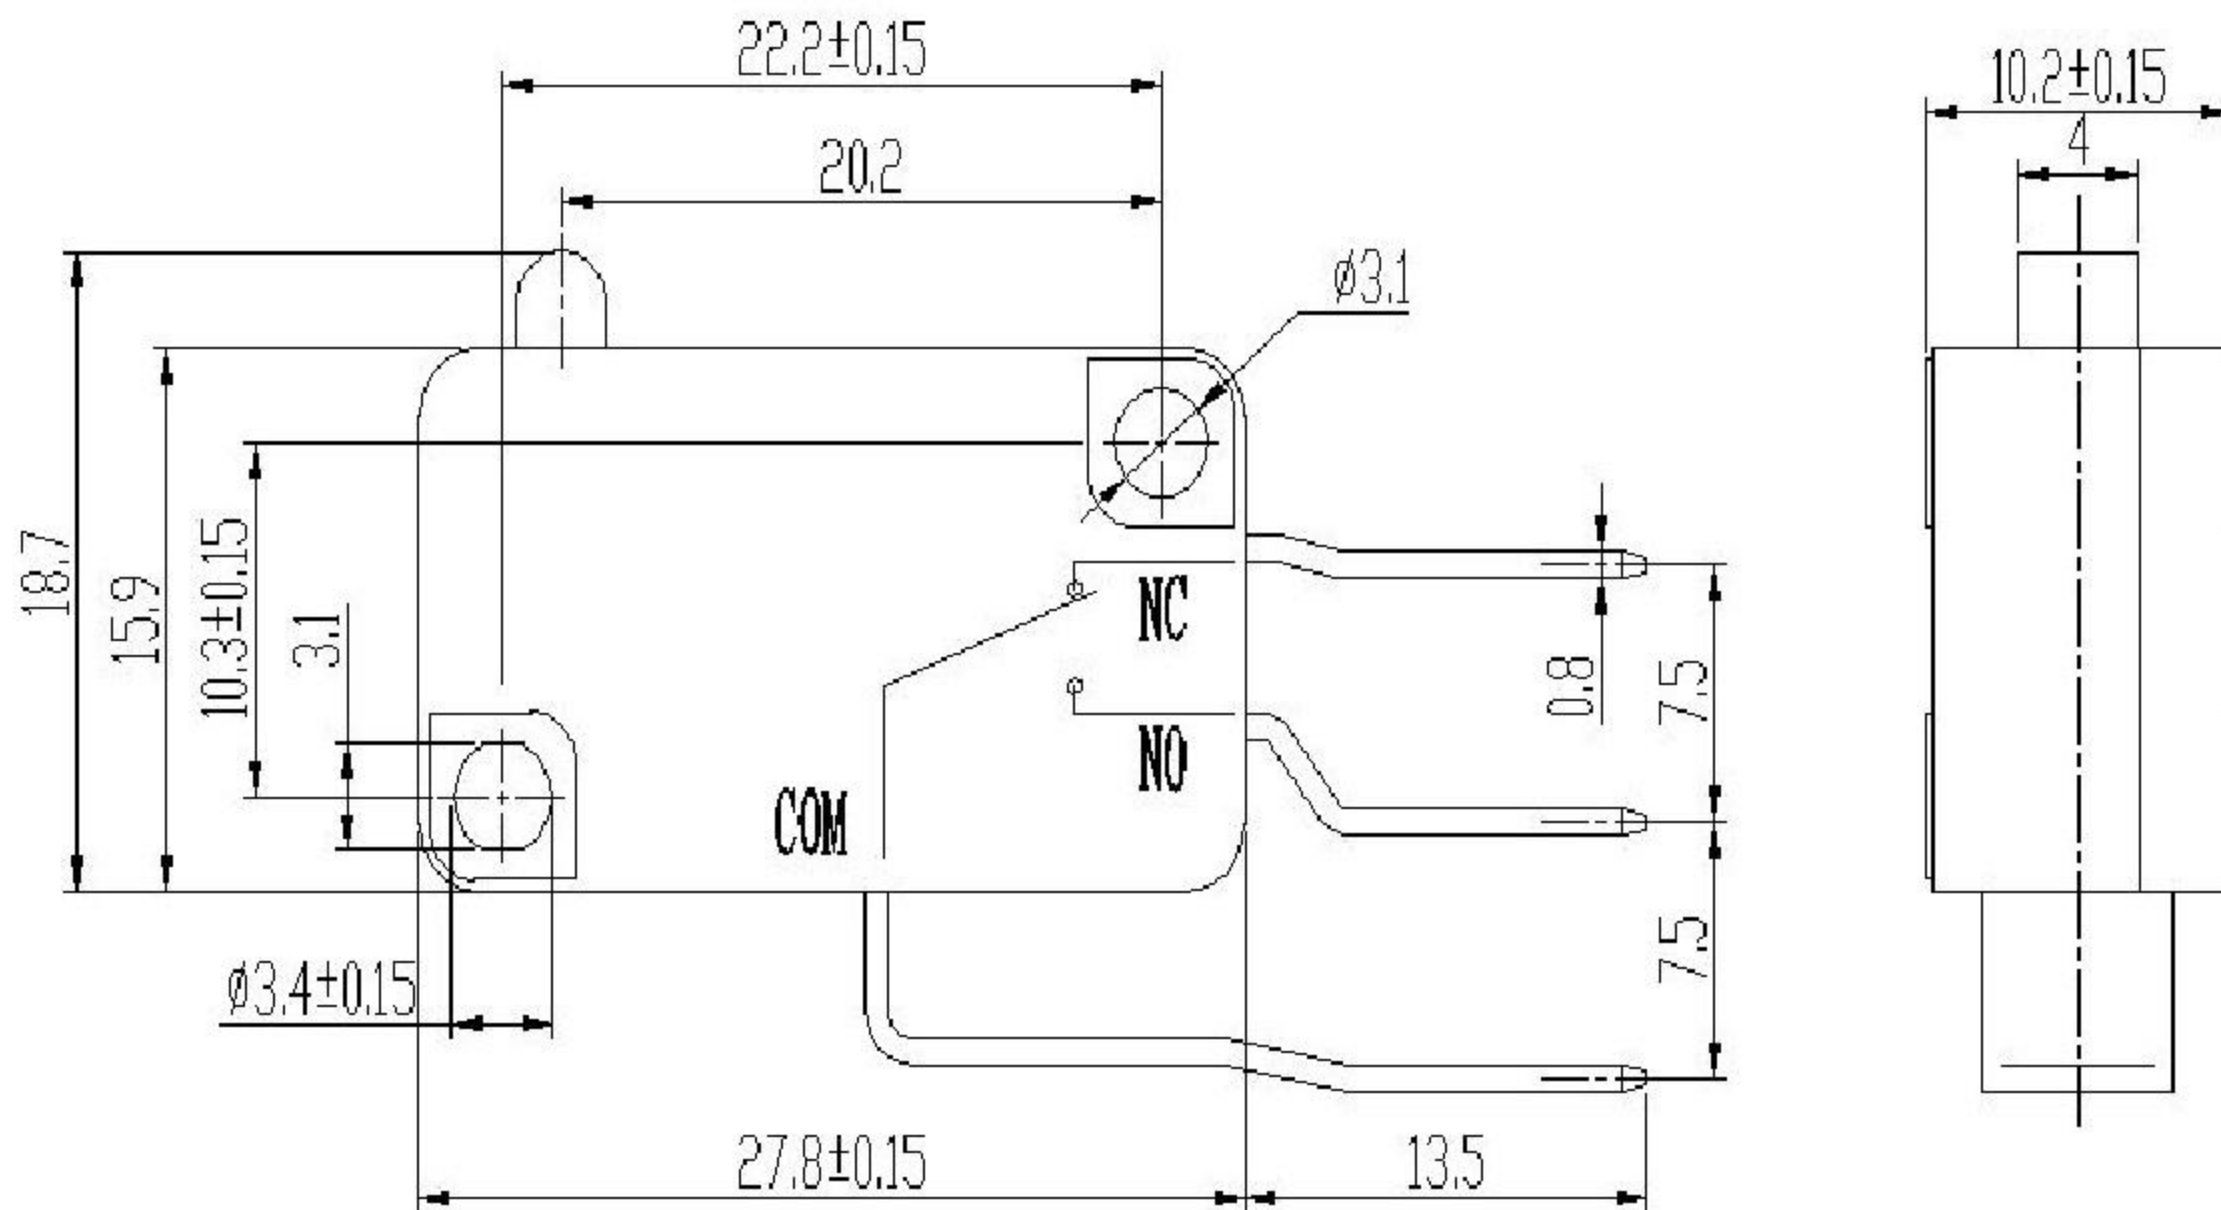

开关外形尺寸:

注: "*"□表示关键尺寸(3个).

8					TOLERANCE				
7					UNLESS SPECIFIED				
6					WITHIN 1.5mm : ±0.1mm	A	2012-8-13	初版	
5	SPRING	SUS	1	NATURAL	OVER 1.5mm : ±0.2mm	ISSUE	DATE	DESCRIPTIONS OF REVISION	
4	CAM STICK	SUS	1	NATURAL	TITLE : Miocro Switch			UNIT : mm	DRWG NO.:
3	CASE	PA66/BRASS STRIP	1	GREY/Ag PLATED	MODEL:			SCALE: 5:1	DWN.
2	COVER	PA66	1	BLACK	东莞市溪榜电子有限公司				2012-8-13
1	KNOB	PA66/PBS C5210R-EH	1	WHITE/Ag CLAD				CHK'D	2012-8-13
NO.	PARTS	MATERIALS	Q'TY					APPD.	