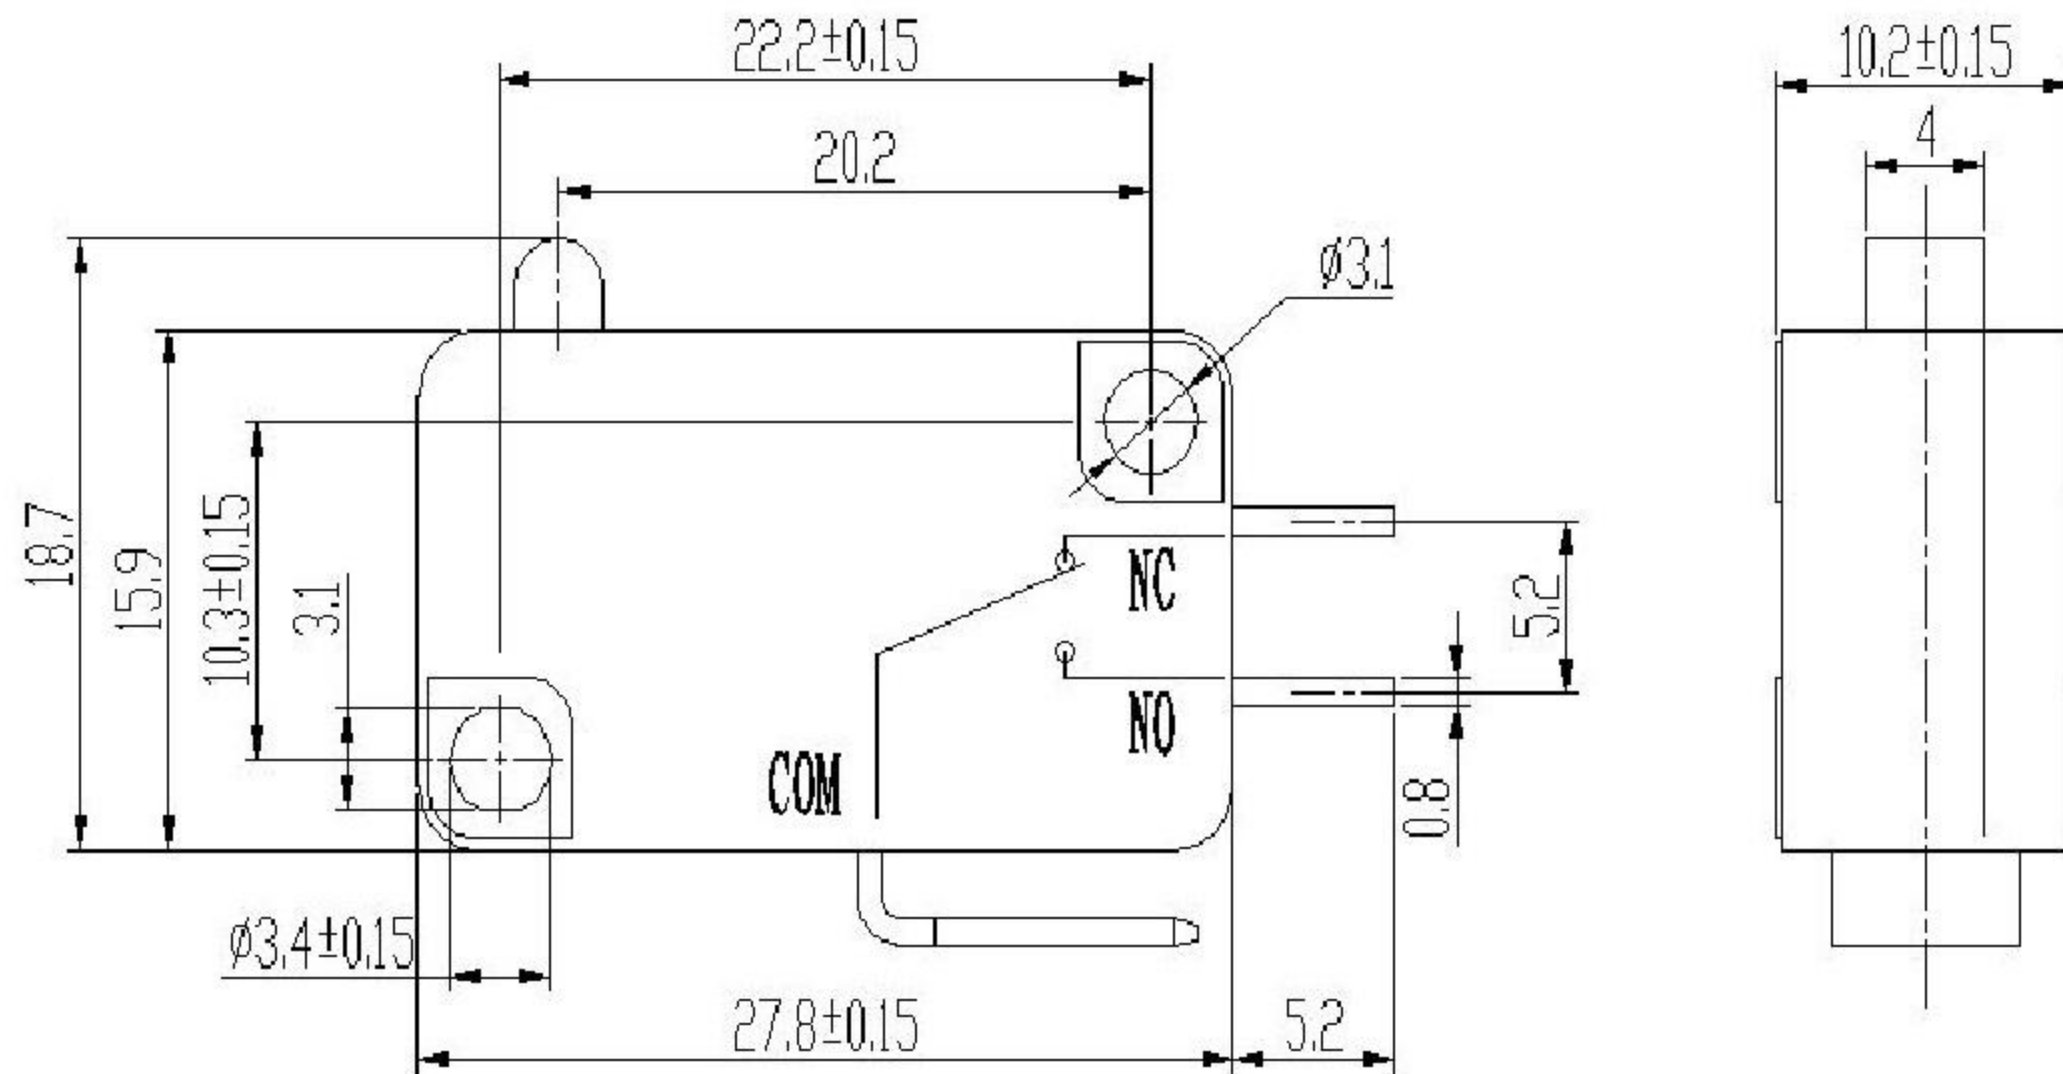

开关外形尺寸:

注: "\*"□表示关键尺寸(3个).

8					TOLERANCE					
7					UNLESS SPECIFIED					
6					WITHIN 1.5mm : ±0.1mm	A	2012-8-13	初版		
5	SPRING	SUS	1	NATURAL	OVER 1.5mm : ±0.2mm	ISSUE	DATE	DESCRIPTIONS OF REVISION		APPD.
4	CAM STICK	SUS	1	NATURAL	TITLE : Miocro Switch			UNIT : mm	DRWG NO.:	
3	CASE	PA66/BRASS STRIP	1	GREY/Ag PLATED	MODEL:			SCALE: 5:1	DWN.	2012-8-13
2	COVER	PA66	1	BLACK	东莞市溪榜电子有限公司			CHK'D		2012-8-13
1	KNOB	PA66/PBS C5210R-EH	1	WHITE/Ag CLAD				APPD.		
NO.	PARTS	MATERIALS	Q'TY							