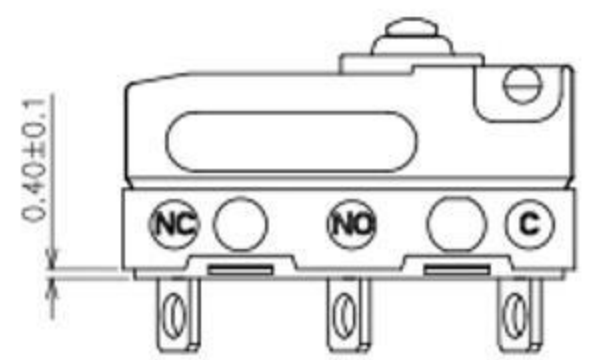

REV	DOCUMENT	CHANGED BY	CHECKED BY

Characteristic(without lever)

OF	RF	PT	DT	OT
340cN max.	80cN min.	1mm max.	0.1mm max.	0.6 mm min.

Technical specifications

Rating:5A 125/250VAC  
 Operating force:340g max.  
 Mechanical life:1\*10<sup>6</sup>  
 Electrical life:1\*10<sup>4</sup>  
 Ambient temperature:-45 to 120° C  
 Degree of protection:IP67

一般公差 GENERAL TOLERANCE		单位 UNIT	2000	东莞市溪榜电子有限公司						
.X±0.5	ANGLES	材料 MATERIAL	/	名称 TITLE	防水微动开关					
.XX±0.3	L.° ±5°	体积 VOLUME	/	料号 PART NO.						
.XXX±0.1	.X° ±2°	重量 WEIGHT	/	图号 DRAWING NO.						
设计 DESIGNED		表面积 SURFACE	/	角注 F E O J.	图幅 SIZE	A3	比例 SCALE	4:1	版本 REV.	A0
审核 CHECKED		图类 TYPE	站立图					张数 SHEET	1/1	
批准 APPROVED	2003.06.03									