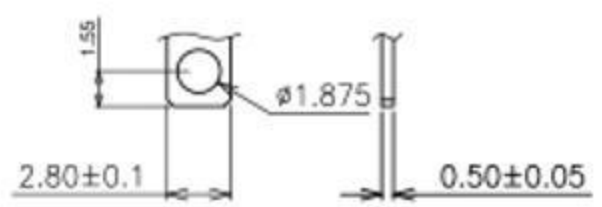

REV	DOCUMENT	CHANGED BY	CHECKED BY

Characteristic(without lever)

OF	RF	PT	DT	OT
340cN max.	80cN min.	1mm max.	0.1mm max.	0.6 mm min.

Technical specifications

Rating:5A 125/250VAC  
 Operating force:340g max.  
 Mechanical life:1\*10<sup>6</sup>  
 Electrical life:1\*10<sup>4</sup>  
 Ambient temperature:-45 to 120° C  
 Degree of protection:IP67

一般公差 GENERAL TOLERANCE		单位 UNIT	2000	东莞市溪榜电子有限公司						
.X±0.5	ANGLES	材料 MATERIAL	/	名称 TITLE	防水微动开关					
.XX±0.3	L.° ±5°	体积 VOLUME	/	料号 PART NO.						
.XXX±0.1	.X° ±2°	重量 WEIGHT	/	图号 DRAWING NO.						
设计 DESIGNED		表面积 SURFACE	/	角注 F E O J.	图幅 SIZE	A3	比例 SCALE	4:1	版本 REV.	A0
审核 CHECKED		图类 TYPE	站立图					张数 SHEET	1/1	
批准 APPROVED	2003.06.03									