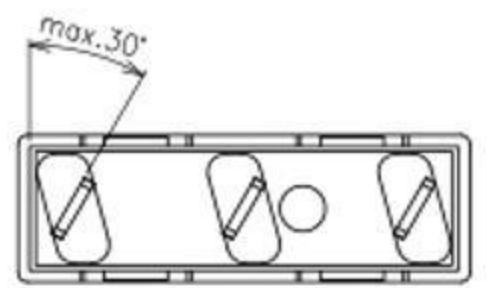

REV	DOCUMENT	CHANGED BY	CHECKED BY

Characteristic(without lever)

OF	RF	PT	DT	OT
340cN max.	80cN min.	1mm max.	0.1mm max.	0.6 mm min.

Technical specifications

Rating:5A 125/250VAC  
 Operating force:340g max.  
 Mechanical life:1\*10<sup>6</sup>  
 Electrical life:1\*10<sup>4</sup>  
 Ambient temperature:-45 to 120° C  
 Degree of protection:IP67

一般公差 GENERAL TOLERANCE		单位 UNIT	2000	东莞市溪榜电子有限公司						
.X±0.5	ANGLES	材料 MATERIAL	/	名称 TITLE	防水微动开关					
.XX±0.3	L.° ±5°	体积 VOLUME	/	料号 PART NO.						
.XXX±0.1	.X° ±2°	重量 WEIGHT	/	图号 DRAWING NO.						
设计 DESIGNED		表面积 SURFACE	/	角注 F E O J.	图幅 SIZE	A3	比例 SCALE	4:1	版本 REV.	A0
审核 CHECKED		图类 TYPE	站立图					张数 SHEET	1/1	
批准 APPROVED	2003.06.03									