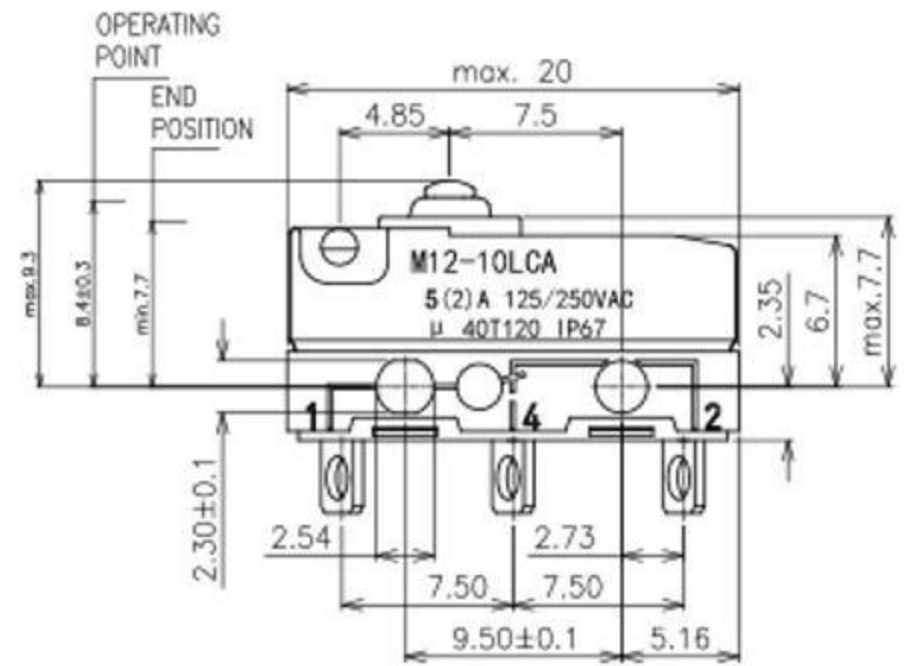

REV	DOCUMENT	CHANGED BY	CHECKED BY

Characteristic(without lever)

OF	RF	PT	DT	OT
340cN max.	80cN min.	1mm max.	0.1mm max.	0.6 mm min.

Technical specifications

Rating:5A 125/250VAC  
 Operating force:340g max.  
 Mechanical life:1\*10<sup>6</sup>  
 Electrical life:1\*10<sup>4</sup>  
 Ambient temperature:-45 to 120° C  
 Degree of protection:IP67

一般公差 GENERAL TOLERANCE		单位 UNIT	2000	东莞市溪榜电子有限公司						
.X±0.5	ANGLES	材料 MATERIAL	/	名称 TITLE	防水微动开关					
.XX±0.3	L.° ±5°	体积 VOLUME	/	料号 PART NO.						
.XXX±0.1	.X° ±2°	重量 WEIGHT	/	图号 DRAWING NO.						
设计 DESIGNED		表面积 SURFACE	/	角注 F E O J.	图幅 SIZE	A3	比例 SCALE	4:1	版本 REV.	A0
审核 CHECKED		图类 TYPE	站立图					张数 SHEET	1/1	
批准 APPROVED	2003.06.03									