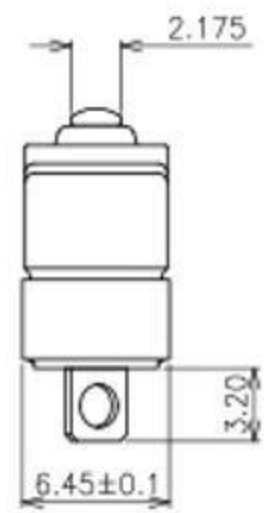

REV	DOCUMENT	CHANGED BY	CHECKED BY

Characteristic(without lever)

OF	RF	PT	DT	OT
340cN max.	80cN min.	1mm max.	0.1mm max.	0.6 mm min.

Technical specifications

Rating:5A 125/250VAC  
 Operating force:340g max.  
 Mechanical life:1\*10<sup>6</sup>  
 Electrical life:1\*10<sup>4</sup>  
 Ambient temperature:-45 to 120° C  
 Degree of protection:IP67

一般公差 GENERAL TOLERANCE		单位 UNIT	2000	东莞市溪榜电子有限公司						
.X±0.5	ANGLES	材料 MATERIAL	/	名称 TITLE	防水微动开关					
.XX±0.3	L.° ±5°	体积 VOLUME	/	料号 PART NO.						
.XXX±0.1	.X° ±2°	重量 WEIGHT	/	图号 DRAWING NO.						
设计 DESIGNED		表面积 SURFACE	/	角注 F E O J.	图幅 SIZE	A3	比例 SCALE	4:1	版本 REV.	A0
审核 CHECKED		图类 TYPE	站立图					张数 SHEET	1/1	
批准 APPROVED	2003.06.03									